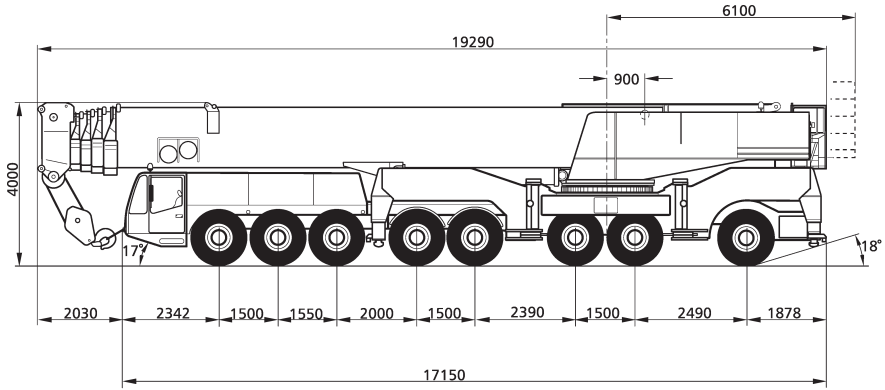

Teleskop-Mobilkran TK 500 / 56,0 m

- * Duties with reduced outrigger base on request
- * Traglasten mit verkürzter Abstützbasis auf Anfrage
- * Capacités de levage avec base de calage réduite sur demande