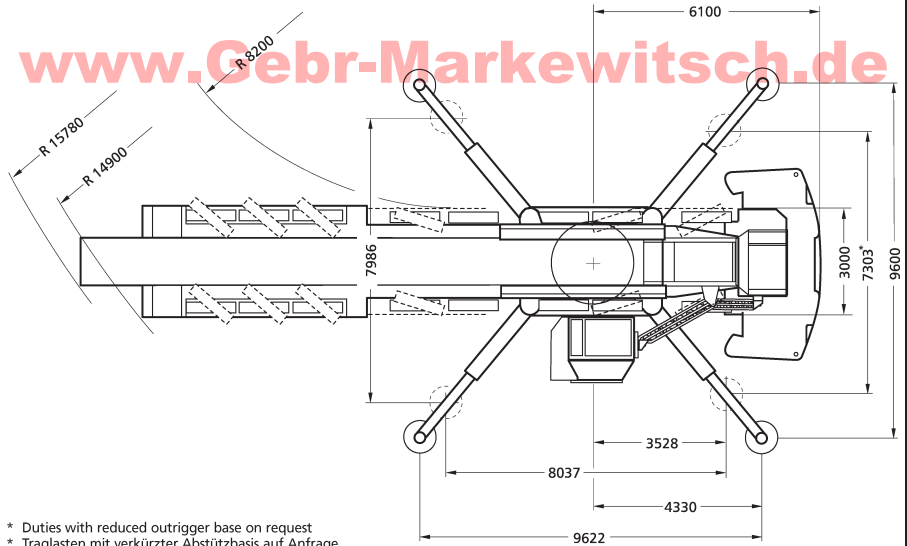

Teleskop-Mobilkran TK 500 / 56,0 m

- * Duties with reduced outrigger base on request
- * Traglasten mit verkürzter Abstützbasis auf Anfrage
- * Capacités de levage avec base de calage réduite sur demande