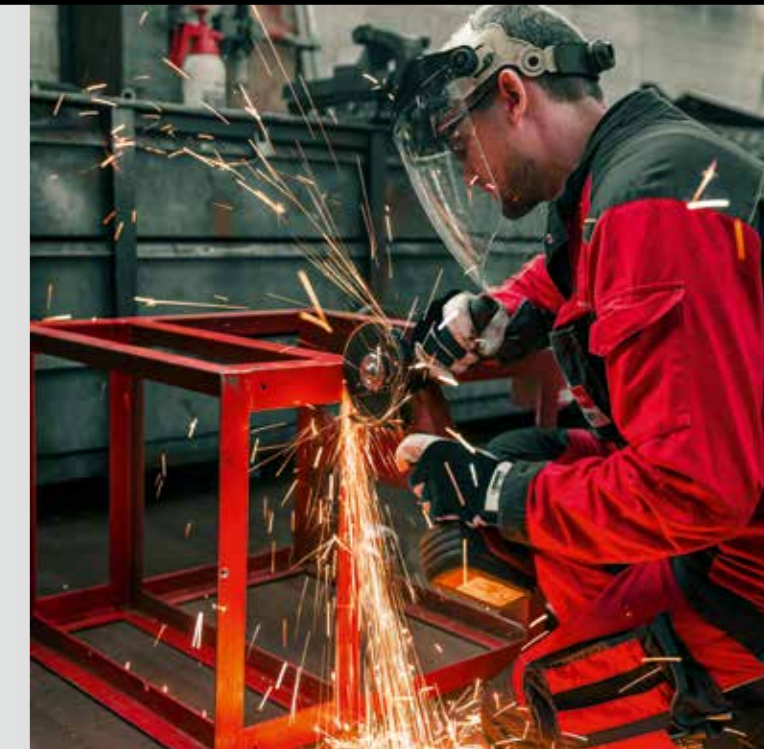

WIR FINDEN IMMER EINE GUTE LÖSUNG.

Ihr Vorteil: Entlastung. Und die Optimierung Ihrer Kosten.

Sie müssen **einzelne oder komplette Produktionsbereiche an einem Standort versetzen?** **Schwergewichte** mit Feingefühl und Sorgfalt **demontieren**. Überdimensionale **Lasten** sicher **transportieren**. Hochwertige **Maschinen** mit höchster Präzision wieder **remontieren**:

Unsere Leistungsstärke, unsere Technik und unsere Erfahrung sorgen dafür, dass wir jede Aufgabe perfekt lösen. Auch Ihre Aufgabe!

Von der ersten Planung über die komplette Logistik und Transportvorbereitung bis zur terminzuverlässigen Umsetzung mit Spezialkrane, Schwertransportfahrzeugen oder unserem Spezialequipment, um tonnenschwere Lasten millimetergenau zu bewegen: **wir sorgen für reibungslose Abläufe - auch bei problematischen baulichen Bedingungen.**

Wir übernehmen:

- » Neumontagen
- » Inhousemontagen
- » Anlagenmontagen
- » Schwermontagen

Wir planen präzise und realisieren perfekt:

- » Demontage
- » Verpackungen
- » Transporte
- » Remontagen

Montagelogistik
Maschinenverlagerung und Montagelogistik