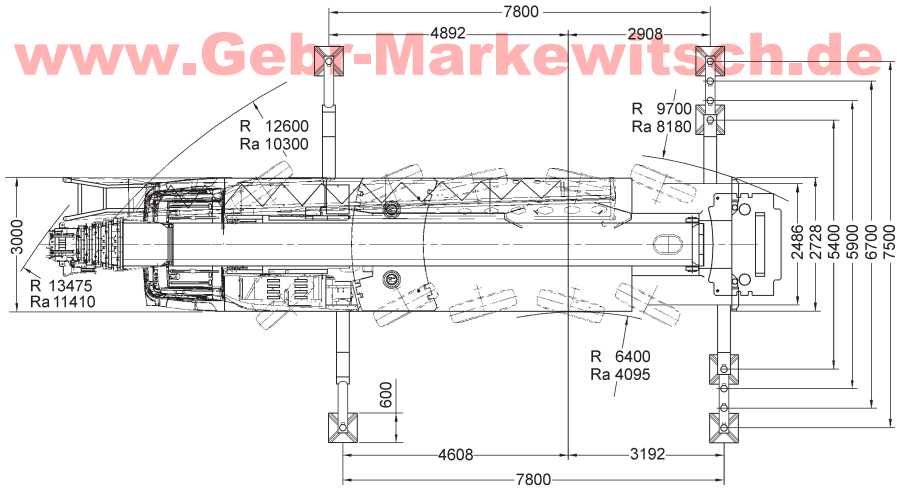

Teleskop-Mobilkran TK 130/150 / 60 m