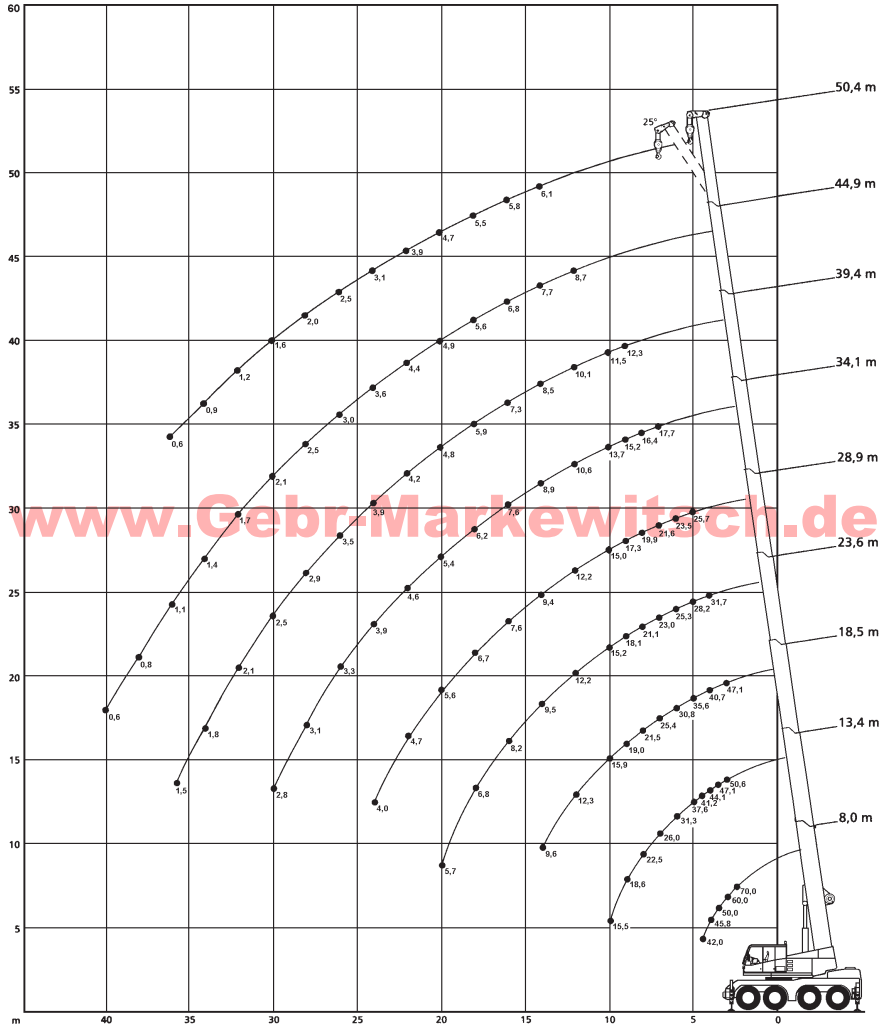

Teleskop-Mobilkran TK 70 / 50 m - Citykran

www.Gebr-Markewitsch.de

() mit unabhängiger Hinterachslenkung

Teleskop-Mobilkran TK 70 / 50 m - Citykran

Teleskop-Mobilkran TK 70 / 50 m - Citykran

10 to  Hauptausleger

Ausladung m	8,0 m	13,4 m	18,5 m	23,6 m	28,9 m	34,1 m	39,4 m	44,9 m	50,4 m	Ausladung m
2,5	70**									2,5
3,0	60*									3,0
3,0	54,8	50,6	47,1							3,0
3,5	50,0	47,1	43,9							3,5
4,0	45,8	44,1	40,7	31,7						4,0
4,5	42,0	41,2	38,2	29,9						4,5
5,0		37,6	35,6	28,2	25,7					5,0
6,0		31,3	30,8	25,3	23,5					6,0
7,0		26,0	25,4	23,0	21,6	17,7				7,0
8,0		22,5	21,5	21,1	19,9	16,4				8,0
9,0		18,6	19,0	18,1	17,3	15,2	12,3			9,0
10,0		15,5	15,9	15,2	15,0	13,7	11,5			10,0
12,0			12,3	12,2	12,2	10,6	10,1	8,7		12,0
14,0			9,6	9,5	9,4	8,9	8,5	7,7	6,1	14,0
16,0				8,2	7,6	7,6	7,3	6,8	5,8	16,0
18,0				6,8	6,7	6,2	5,9	5,6	5,5	18,0
20,0				5,7	5,6	5,4	4,8	4,9	4,7	20,0
22,0					4,7	4,6	4,2	4,4	3,9	22,0
24,0					4,0	3,9	3,9	3,6	3,1	24,0
26,0						3,3	3,5	3,0	2,5	26,0
28,0						3,1	2,9	2,5	2,0	28,0
30,0						2,8	2,5	2,1	1,6	30,0
32,0							2,1	1,7	1,2	32,0
34,0							1,8	1,4	0,9	34,0
36,0							1,5	1,1	0,6	36,0
38,0								0,8		38,0
40,0								0,6		40,0

*180° nach vorne

**0° nach hinten und Hubseileinscherung 1x13