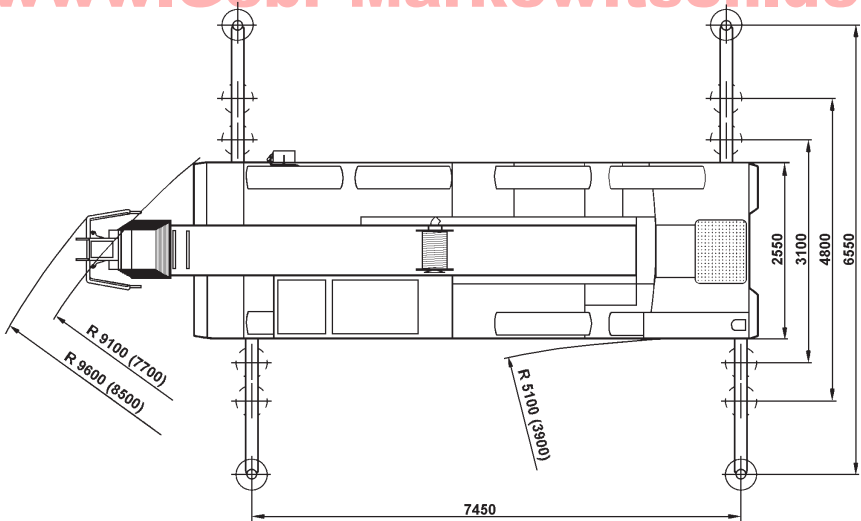

Teleskop-Mobilkran TK 70 / 50 m - Citykran

www.Gebr-Markewitsch.de

() mit unabhängiger Hinterachslenkung

Teleskop-Mobilkran TK 70 / 50 m - Citykran

Teleskop-Mobilkran TK 70 / 50 m - Citykran

10 to  Hauptausleger

Ausladung m	8,0 m	13,4 m	18,5 m	23,6 m	28,9 m	34,1 m	39,4 m	44,9 m	50,4 m	Ausladung m
2,5	70**									2,5
3,0	60*									3,0
3,0	54,8	50,6	47,1							3,0
3,5	50,0	47,1	43,9							3,5
4,0	45,8	44,1	40,7	31,7						4,0
4,5	42,0	41,2	38,2	29,9						4,5
5,0		37,6	35,6	28,2	25,7					5,0
6,0		31,3	30,8	25,3	23,5					6,0
7,0		26,0	25,4	23,0	21,6	17,7				7,0
8,0		22,5	21,5	21,1	19,9	16,4				8,0
9,0		18,6	19,0	18,1	17,3	15,2	12,3			9,0
10,0		15,5	15,9	15,2	15,0	13,7	11,5			10,0
12,0			12,3	12,2	12,2	10,6	10,1	8,7		12,0
14,0			9,6	9,5	9,4	8,9	8,5	7,7	6,1	14,0
16,0				8,2	7,6	7,6	7,3	6,8	5,8	16,0
18,0				6,8	6,7	6,2	5,9	5,6	5,5	18,0
20,0				5,7	5,6	5,4	4,8	4,9	4,7	20,0
22,0					4,7	4,6	4,2	4,4	3,9	22,0
24,0					4,0	3,9	3,9	3,6	3,1	24,0
26,0						3,3	3,5	3,0	2,5	26,0
28,0						3,1	2,9	2,5	2,0	28,0
30,0						2,8	2,5	2,1	1,6	30,0
32,0							2,1	1,7	1,2	32,0
34,0							1,8	1,4	0,9	34,0
36,0							1,5	1,1	0,6	36,0
38,0								0,8		38,0
40,0								0,6		40,0

*180° nach vorne

**0° nach hinten und Hubseileinscherung 1x13