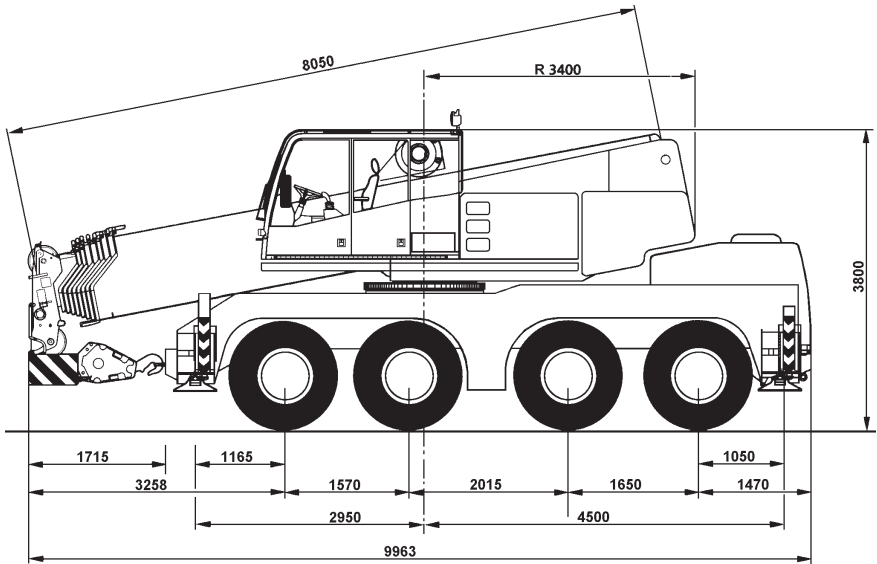

Teleskop-Mobilkran TK 70 / 50 m - Citykran

www.Gebr-Markewitsch.de

() mit unabhängiger Hinterachslenkung

Teleskop-Mobilkran TK 70 / 50 m - Citykran

Teleskop-Mobilkran TK 70 / 50 m - Citykran

10 to  Hauptausleger

Ausladung m	8,0 m	13,4 m	18,5 m	23,6 m	28,9 m	34,1 m	39,4 m	44,9 m	50,4 m	Ausladung m
2,5	70**									2,5
3,0	60*									3,0
3,0	54,8	50,6	47,1							3,0
3,5	50,0	47,1	43,9							3,5
4,0	45,8	44,1	40,7	31,7						4,0
4,5	42,0	41,2	38,2	29,9						4,5
5,0		37,6	35,6	28,2	25,7					5,0
6,0		31,3	30,8	25,3	23,5					6,0
7,0		26,0	25,4	23,0	21,6	17,7				7,0
8,0		22,5	21,5	21,1	19,9	16,4				8,0
9,0		18,6	19,0	18,1	17,3	15,2	12,3			9,0
10,0		15,5	15,9	15,2	15,0	13,7	11,5			10,0
12,0			12,3	12,2	12,2	10,6	10,1	8,7		12,0
14,0			9,6	9,5	9,4	8,9	8,5	7,7	6,1	14,0
16,0				8,2	7,6	7,6	7,3	6,8	5,8	16,0
18,0				6,8	6,7	6,2	5,9	5,6	5,5	18,0
20,0				5,7	5,6	5,4	4,8	4,9	4,7	20,0
22,0					4,7	4,6	4,2	4,4	3,9	22,0
24,0					4,0	3,9	3,9	3,6	3,1	24,0
26,0						3,3	3,5	3,0	2,5	26,0
28,0						3,1	2,9	2,5	2,0	28,0
30,0						2,8	2,5	2,1	1,6	30,0
32,0							2,1	1,7	1,2	32,0
34,0							1,8	1,4	0,9	34,0
36,0							1,5	1,1	0,6	36,0
38,0								0,8		38,0
40,0								0,6		40,0

*180° nach vorne

**0° nach hinten und Hubseileinscherung 1x13